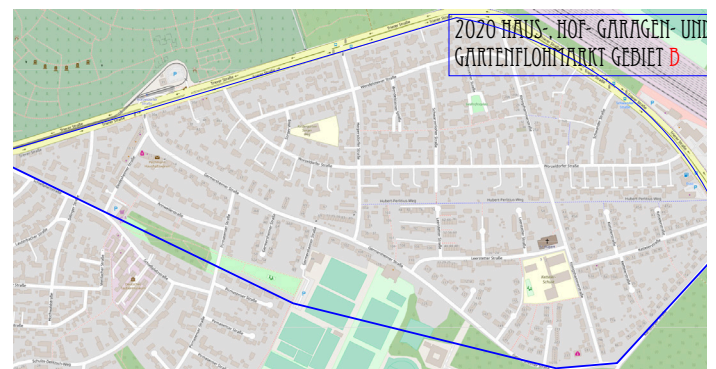

HAUS-, HOF-, GARAGEN- UND GARTENFLOHMARKT

Siedlungen Süd

am Samstag, 9. Mai 2020 von 10 bis 16 Uhr
in der Falkenheimsiedlung

am Samstag, 16. Mai 2020 von 10 bis 16 Uhr
in der Kettellersiedlung

Das Flohmarktgebiet Falkenheimsiedlung am 9.5.2020

Bliesstraße
Damaschkeweg
Dillinger Straße, 16 bis 24 und 21 bis 39
Dudweiler Straße
Eifelweg
Friedrichsthaler Straße
Gersweiler Straße
Glanstraße
Hilbringer Straße
Hochwaldstraße
Hunsrückweg
Johann-Krieger-Straße, ungerade Hausnummern
Julius-Loßmann-Straße 150 bis 168
Landsweiler Straße
Lauterbacher Straße
Saarlouiser Straße
Saarstraße
Sankt Ingbert-Straße

Sankt-Wendel-Straße
Schießplatzstraße
Schulze-Delitzsch-Weg
Tanusweg
Völklinger Straße
Westerwaldweg
Wolfsteiner Straße
Neunkirchener Straße
Ottweiler
Pfälzer-Wald-Straße
Pirmasenser Straße von 1 bis 47
und von 2 bis 146A
Losheimer Straße
Merziger Straße
Mettlacher Straße
Riegelsberger Straße
Saarbrückener Straße
Saarburger Straße

Das Flohmarktgebiet Kettellersiedlung am 16.5.2020

Anweilerstraße
Deidesheimer Straße
Dillinger Straße von 2 bis 12
und von 3 bis 19
Germersheimer Straße
Herpersdorfer Straße
Kettelerstraße
Königshammerstraße
Schwarzenloher Straße
Sorger Weg
Trierer Straße
Worzeldorfer Straße
Wendelsteiner Straße
Leerstetter Straße
Pirmasenser Straße
ab Hausnummer 57 aufwärts
und ab 154 aufwärts