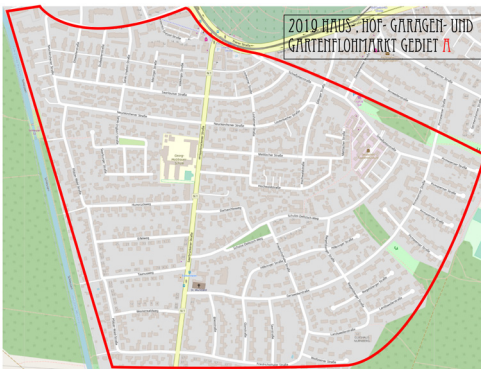

HAUS-, HOF-, GARAGEN- UND GARTENFLOHMARKT

Siedlungen Süd

am Samstag, 9. Mai 2020 von 10 bis 16 Uhr
in der Falkenheimsiedlung

am Samstag, 16. Mai 2020 von 10 bis 16 Uhr
in der Kettellersiedlung

Das Flohmarktgebiet Falkenheimsiedlung am 9.5.2020

Bliesstraße
Damaschkeweg
Dillinger Straße, 16 bis 24 und 21 bis 39
Dudweiler Straße
Eifelweg
Friedrichsthaler Straße
Gersweiler Straße
Glanstraße
Hilbringer Straße
Hochwaldstraße
Hunsrückweg
Johann-Krieger-Straße, ungerade Hausnummern
Julius-Loßmann-Straße 150 bis 168
Landsweiler Straße
Lauterbacher Straße
Saarlouiser Straße
Saarstraße
Sankt Ingbert-Straße

Sankt-Wendel-Straße
Schießplatzstraße
Schulze-Delitzsch-Weg
Tanusweg
Völklinger Straße
Westerwaldweg
Wolfsteiner Straße
Neunkirchener Straße
Ottweiler
Pfälzer-Wald-Straße
Pirmasenser Straße von 1 bis 47
und von 2 bis 146A
Losheimer Straße
Merziger Straße
Mettlacher Straße
Riegelsberger Straße
Saarbrückener Straße
Saarburger Straße

Das Flohmarktgebiet Kettellersiedlung am 16.5.2020

Anweilerstraße
Deidesheimer Straße
Dillinger Straße von 2 bis 12
und von 3 bis 19
Germersheimer Straße
Herpersdorfer Straße
Kettelerstraße
Königshammerstraße
Schwarzenloher Straße
Sorger Weg
Trierer Straße
Worzeldorfer Straße
Wendelsteiner Straße
Leerstetter Straße
Pirmasenser Straße
ab Hausnummer 57 aufwärts
und ab 154 aufwärts