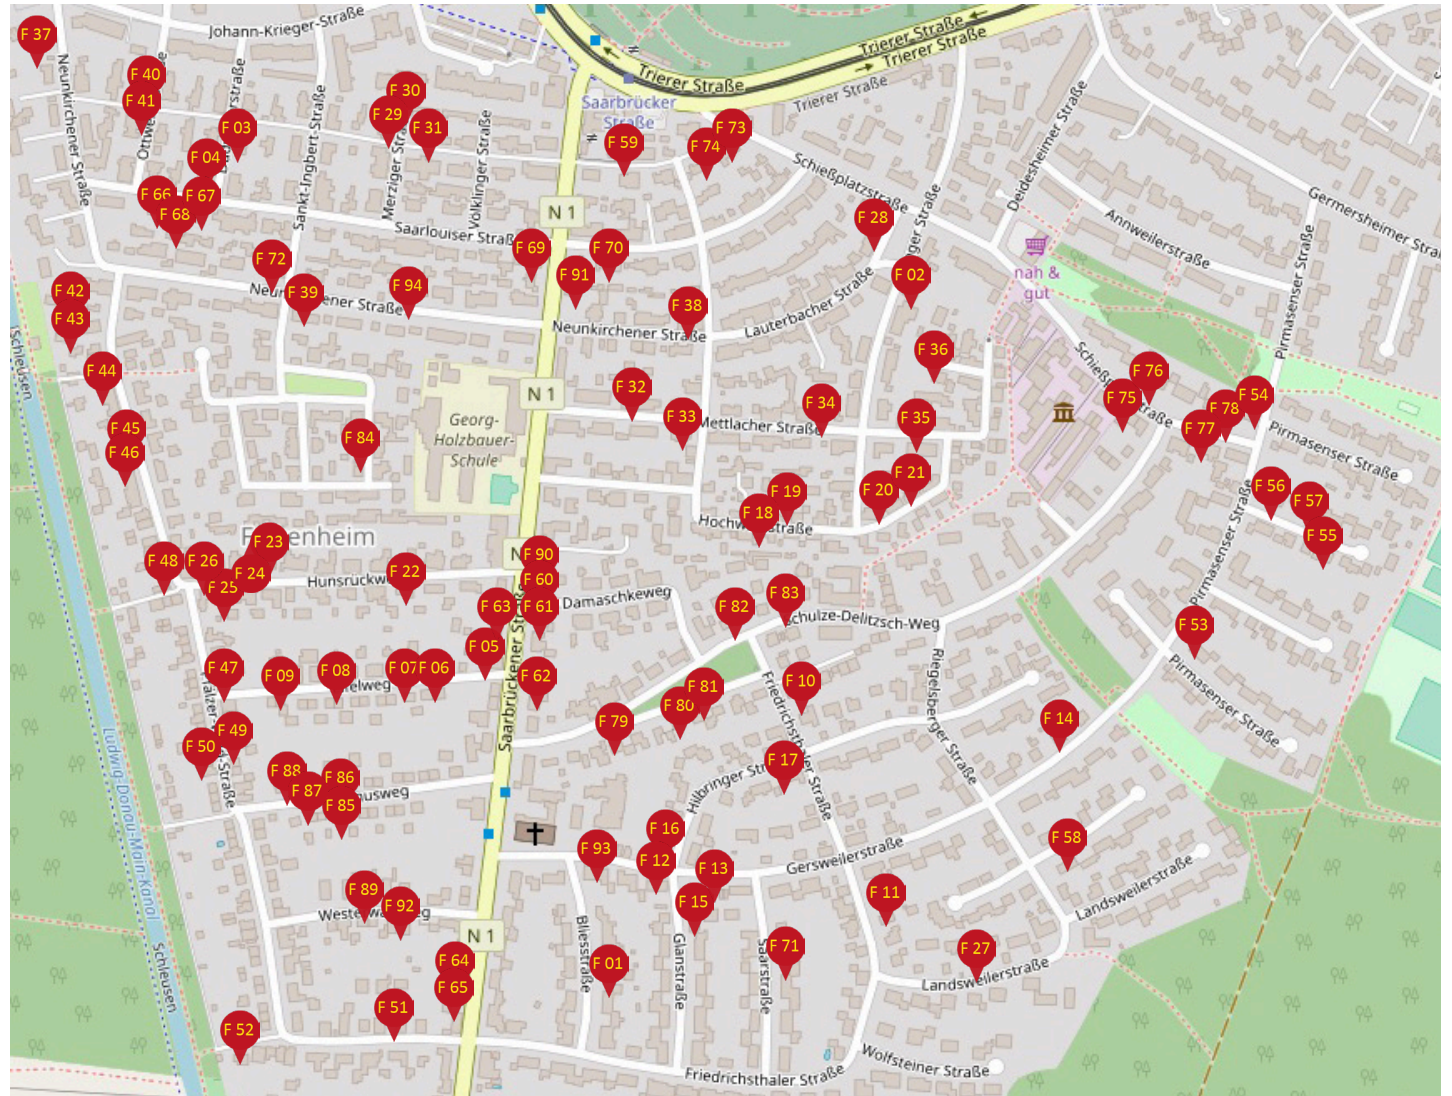

VK-Stelle	Straße	Nummer
F 01	Bliestr.	15
F 02	Dillinger Str.	27
F 03	Dudweiler Str.	11
F 04	Dudweiler Str.	16
F 05	Eifelweg	2
F 06	Eifelweg	3
F 07	Eifelweg	7
F 08	Eifelweg	19
F 09	Eifelweg	27
F 10	Friedrichsthaler Str.	3
F 11	Friedrichsthaler Str.	17
F 12	Gersweiler Str.	16
F 13	Gersweiler Str.	22
F 14	Gersweiler Str.	43
F 15	Glanstr.	1
F 16	Hilbringer Str.	1
F 17	Hilbringer Str.	16
F 18	Hochwaldstr.	32
F 19	Hochwaldstr.	39
F 20	Hochwaldstr.	59
F 21	Hochwaldstr.	61
F 22	Hunsrückweg	9
F 23	Hunsrückweg	30
F 24	Hunsrückweg	32
F 25	Hunsrückweg	35
F 26	Hunsrückweg	38
F 27	Landsweiler Str.	33
F 28	Lauterbacher Str.	23
F 29	Merziger Str.	16
F 30	Merziger Str.	18
F 31	Merziger Str.	19
F 32	Mettlacher Str.	5
F 33	Mettlacher Str.	14
F 34	Mettlacher Str.	21
F 35	Mettlacher Str.	36
F 36	Mettlacher Str.	43
F 37	Neunkirchener Str.	34
F 38	Neunkirchener Str.	93
F 39	Neunkirchener Str.	102
F 40	Ottweiler Str.	24
F 41	Ottweiler Str.	26
F 42	Pfälzer-Wald-Str.	6
F 43	Pfälzer-Wald-Str.	8
F 44	Pfälzer-Wald-Str.	16
F 45	Pfälzer-Wald-Str.	28
F 46	Pfälzer-Wald-Str.	30
F 47	Pfälzer-Wald-Str.	45
F 48	Pfälzer-Wald-Str.	52
F 49	Pfälzer-Wald-Str.	55
F 50	Pfälzer-Wald-Str.	80
F 51	Pfälzer-Wald-Str.	101
F 52	Pfälzer-Wald-Str.	126

Verkaufsstellen Falkenheimsiedlung 2022

F 53	Pirmasenser Str.	40	F 64	Saarbrückener Str.	96	F 75	Schießplatzstr.	44	F 86	Taunusweg	18
F 54	Pirmasenser Str.	51	F 65	Saarbrückener Str.	100	F 76	Schießplatzstr.	53	F 87	Taunusweg	20
F 55	Pirmasenser Str.	88	F 66	Saarlouiser Str.	8	F 77	Schießplatzstr.	58	F 88	Taunusweg	26
F 56	Pirmasenser Str.	124	F 67	Saarlouiser Str.	14	F 78	Schießplatzstr.	63	F 89	Westerwaldweg	8
F 57	Pirmasenser Str.	136	F 68	Saarlouiser Str.	10	F 79	Schulze-Delitzsch-Weg	6	F 90	Saarbrückener Str.	35
F 58	Riegelsberger Str.	37	F 69	Saarlouiser Str.	42	F 80	Schulze-Delitzsch-Weg	16	F 91	Saarbrückener Str.	17
F 59	Saarbrückener Str.	3	F 70	Saarlouiser Str.	44a	F 81	Schulze-Delitzsch-Weg	18	F 92	Westerwaldweg	5
F 60	Saarbrückener Str.	37	F 71	Saarstr.	5	F 82	Schulze-Delitzsch-Weg	27	F 93	Gersweiler Str.	10
F 61	Saarbrückener Str.	43	F 72	Sankt-Ingbert-Str.	30	F 83	Schulze-Delitzsch-Weg	31	F 94	Neunkirchener Str.	71
F 62	Saarbrückener Str.	51	F 73	Schießplatzstr.	2	F 84	St.-Wendel-Str.	31			
F 63	Saarbrückener Str.	54	F 74	Schießplatzstr.	4	F 85	Taunusweg	15